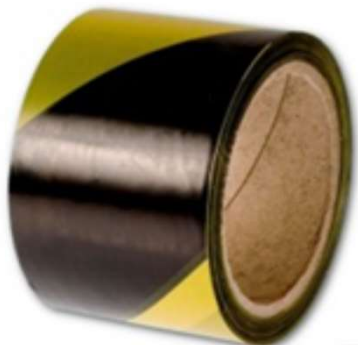

Ostatní - Výstražné pásy

Art: 09030

TY 100 yellow-black

- výstražná páska
- žlutá/černá
- 75 mm šířka
- 100m délka
- balení 60/1 ks

Art: 09031

TRED 500 white-red

- výstražná páska
- červená/bílá
- 75 mm šířka
- 500m délka
- balení 12/1 ks

Art: 09032

TRED 200 white-red

- výstražná páska
- červená/bílá
- 75 mm šířka
- 200m délka
- balení 40/1 ks

Art: 09033

TRED 100 white-red

- výstražná páska
- červená/bílá
- 75 mm šířka
- 100m délka
- balení 60/1 ks

Ostatní - Výstražné pásy

Art: 09034

TRED 500 BOX

- výstražná páska
- každá páska samostatně zabalená v krabici, která slouží jako podavač
- červená/bílá
- 75 mm šířka
- 500m délka
- balení 12/1 ks

Art: 09035

TRED 200 BOX

- výstražná páska
- každá páska samostatně zabalená v krabici, která slouží jako podavač
- červená/bílá
- 75 mm šířka
- 200m délka
- balení 40/1 ks

Art: 09036

TRED 4x50 white-red

- výstražná páska
- každá páska samostatně zabalená v krabici, která slouží jako podavač
- červená/bílá
- 70 mm šířka
- 50m délka
- 4 role v jednom balení
- balení 40/1 ks